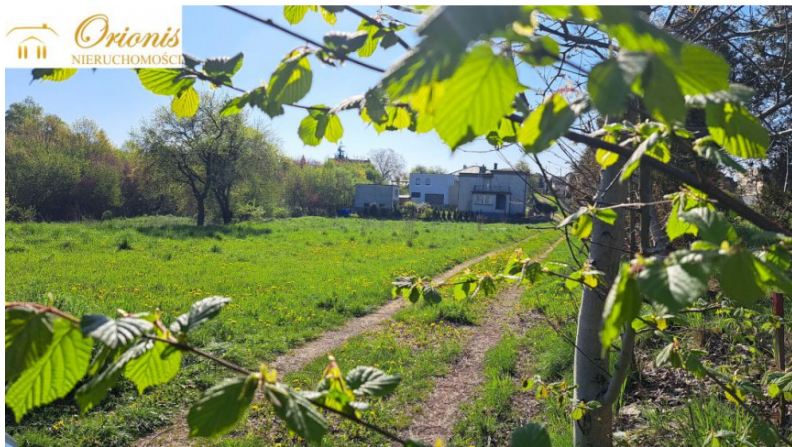

Działka budowlano-usługowa w Rydułtowach

Numer oferty	330
Typ transakcji	Sprzedaż
Cena	238 000 PLN
Powierzchnia	3 016 m ²
Cena za m ²	79 PLN / m ²
Przeznaczenie	mieszkaniowo-usługowe

Opis oferty

Do sprzedaży płaska działka budowlano-usługowa o powierzchni 3016 m², zlokalizowana w Rydułtowach.

Dostępne media:

- prąd - do 100m
- woda - do 100m
- kanalizacja - na działce

Odległości:

- szkoła podstawowa - ok.1km
- sklep - ok. 500m
- przychodnia - ok.1 km
- miejsce relaksu/park ok.1km

W tej lokalizacji dostępna jest również działka budowlana o powierzchni ok 1350m²